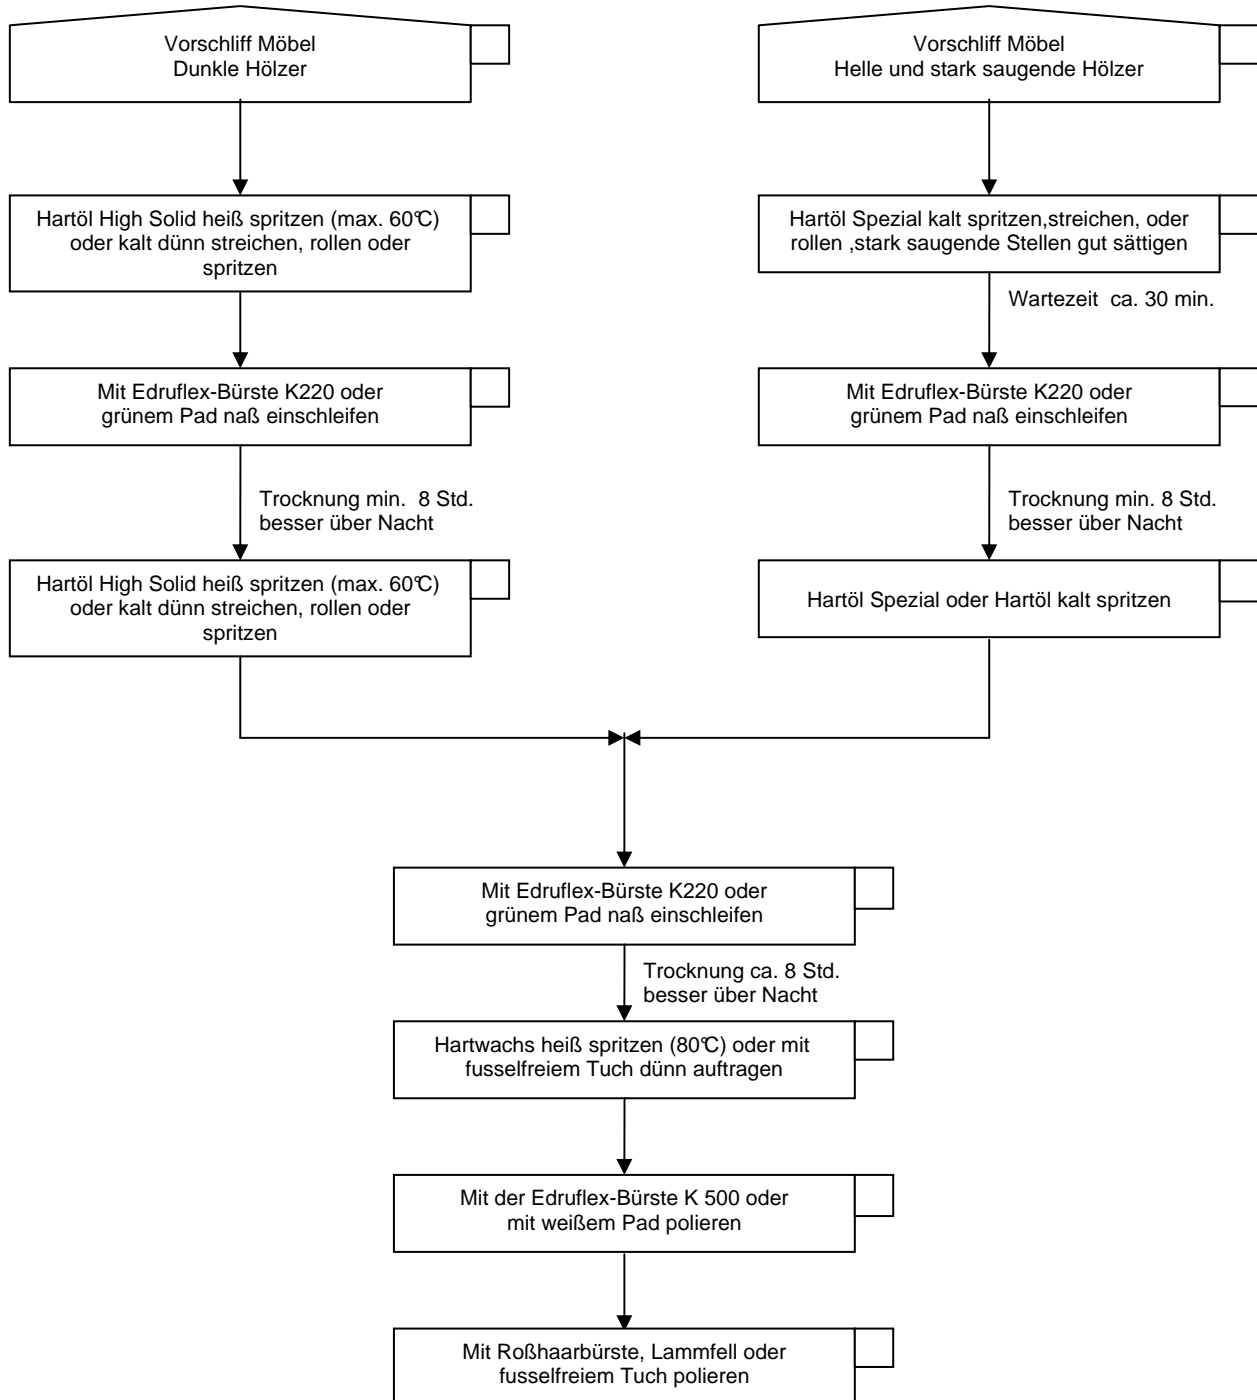

Arbeitsanweisung für Möbel

Oberflächenaufbau mit Hartölen und Hartwachs anfeuernd
für alle Hölzer mit starker Beanspruchung

Dieses Merkblatt hat beratende Funktion und basiert auf sorgfältigen Untersuchungen nach dem heutigen Stand der Technik. Ein Rechtsanspruch kann hieraus nicht abgeleitet werden. (Version 004 / Oktober 2003)