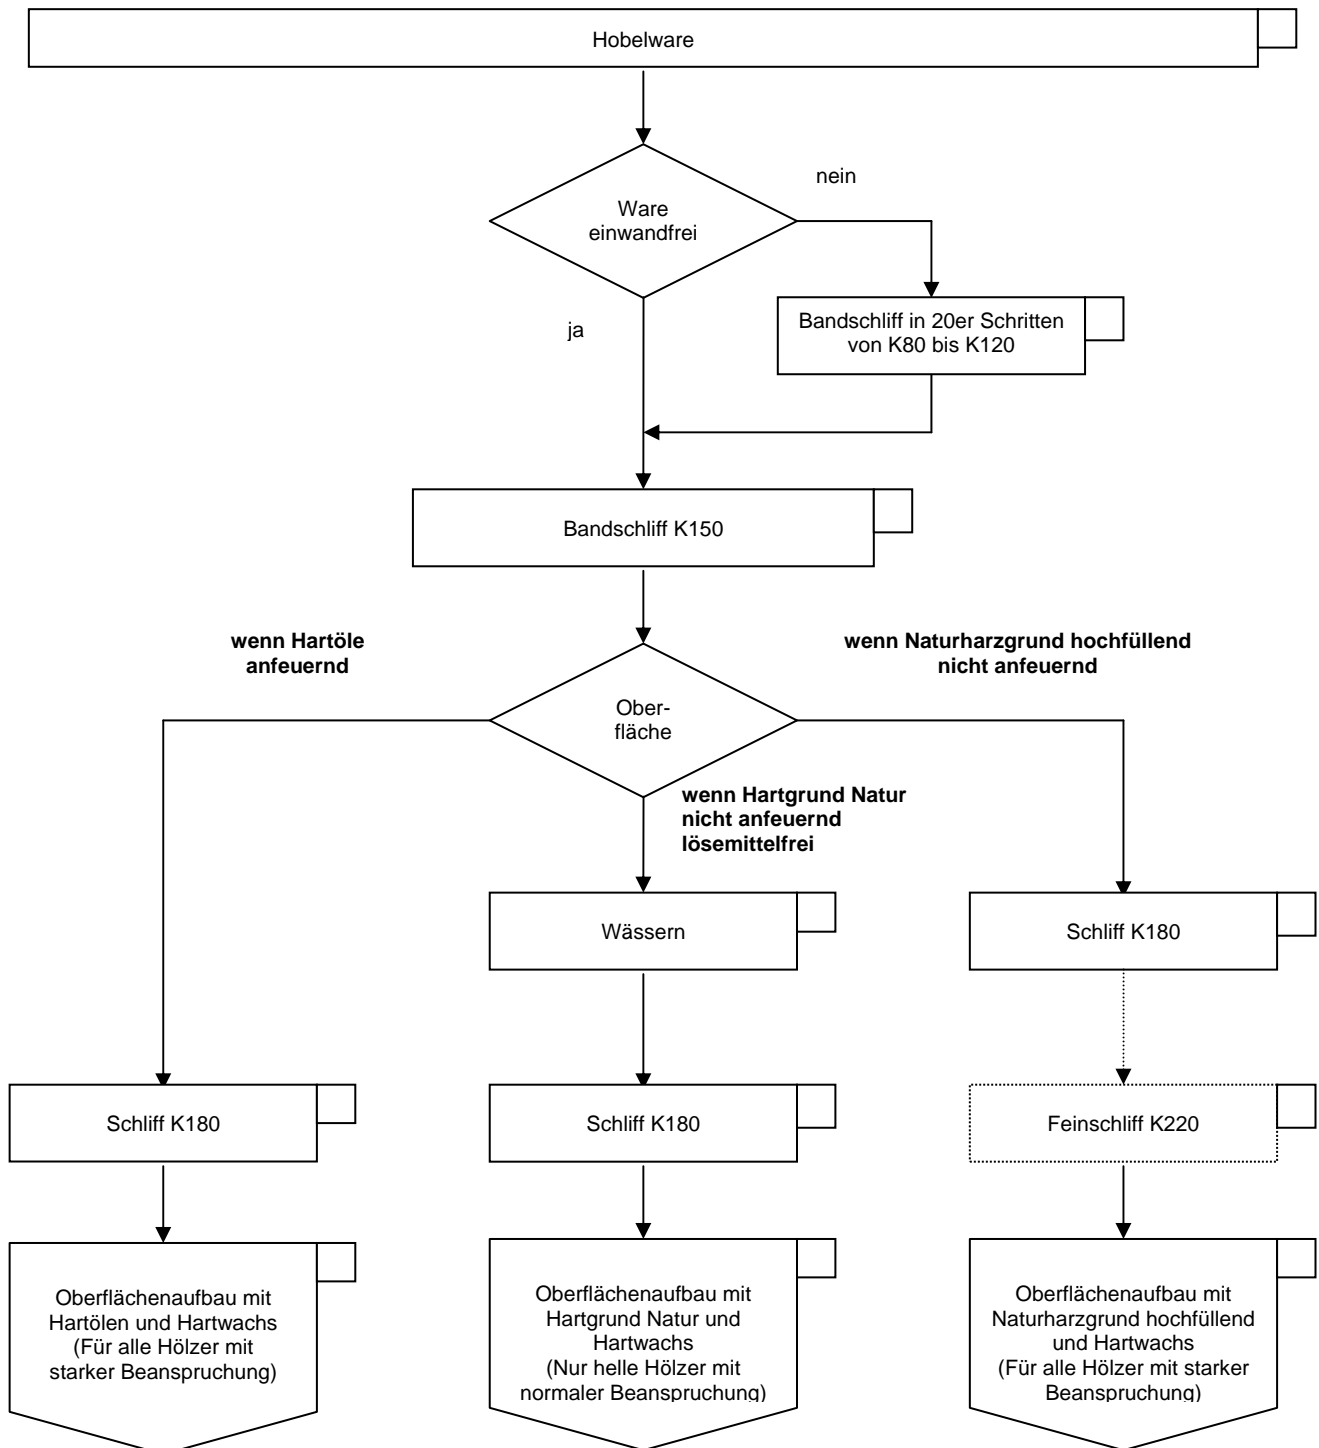

Arbeitsanweisung für Möbel

Vorschliff

Dieses Merkblatt hat beratende Funktion und basiert auf sorgfältigen Untersuchungen nach dem heutigen Stand der Technik. Ein Rechtsanspruch kann hieraus nicht abgeleitet werden. (Version 004 / Oktober 2003)

Arbeitsanweisung für Möbel

Oberflächenaufbau mit Hartölen und Hartwachs anfeuernd
für alle Hölzer mit starker Beanspruchung

Dieses Merkblatt hat beratende Funktion und basiert auf sorgfältigen Untersuchungen nach dem heutigen Stand der Technik. Ein Rechtsanspruch kann hieraus nicht abgeleitet werden. (Version 004 / Oktober 2003)

Arbeitsanweisung für Möbel

Oberflächenaufbau mit Hartgrund
 nicht anfeuernd für helle Hölzer
 mit normaler Beanspruchung

mit Naturharzgrund hochfüllend
 nicht anfeuernd für alle Hölzer
 mit starker Beanspruchung