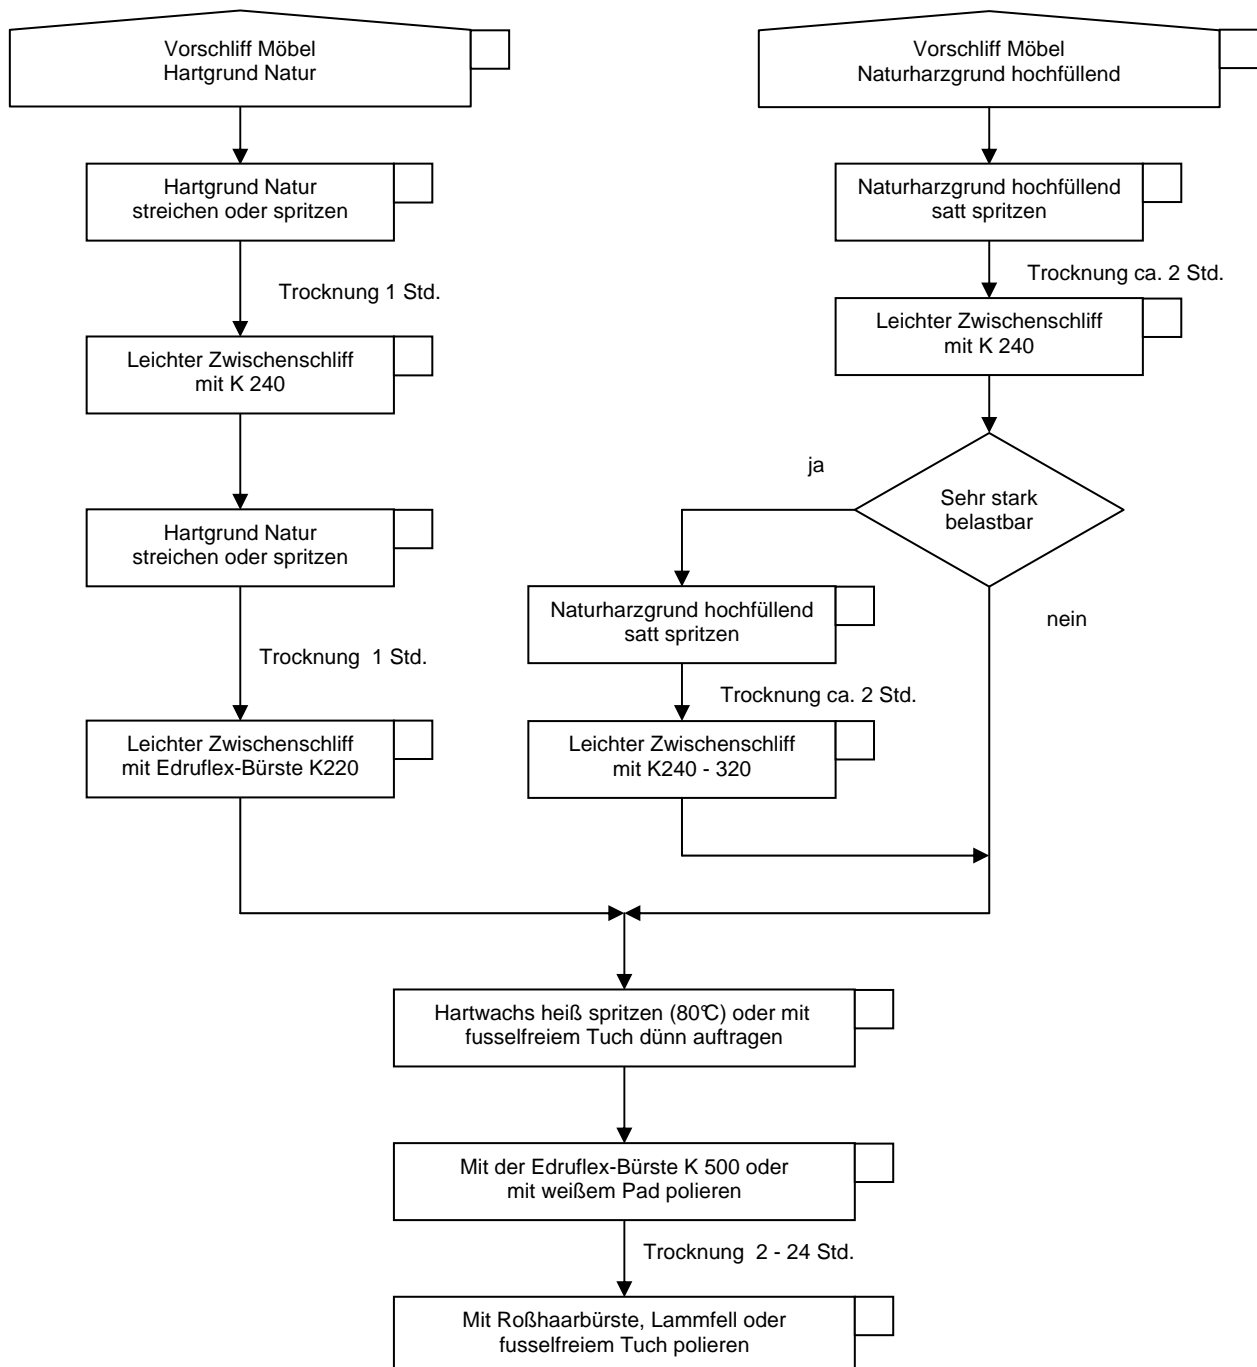

Arbeitsanweisung für Möbel

Oberflächenaufbau mit Hartölen und Hartwachs anfeuernd
für alle Hölzer mit starker Beanspruchung

Dieses Merkblatt hat beratende Funktion und basiert auf sorgfältigen Untersuchungen nach dem heutigen Stand der Technik. Ein Rechtsanspruch kann hieraus nicht abgeleitet werden. (Version 004 / Oktober 2003)

Arbeitsanweisung für Möbel

Oberflächenaufbau mit Hartgrund
 nicht anfeuernd für helle Hölzer
 mit normaler Beanspruchung

mit Naturharzgrund hochfüllend
 nicht anfeuernd für alle Hölzer
 mit starker Beanspruchung